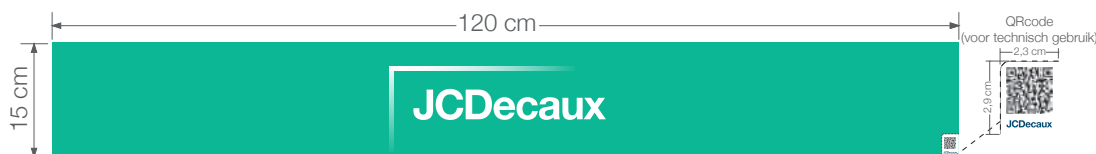

Les fichiers finaux sont à envoyer au format PDF soit par mail ou via Wetransfer à : mbt-air@jcdecaux.com

Rooftop Banner

120 x 15 cm

JCDecaux Metro Bus Tram

13/01/2022

Technische kenmerken

Kwaliteit - formaat

- Formaat: 120 x 15 cm
- Technische gegevens:
Zelfklevende posters met zwarte lijm

Rechtstreekse link naar het gabarit-schema:

<https://www.jcdecaux-belux.com/fr/gabarit-mbt/rooftop-banner-120x15-10>

Normen en bestandstype