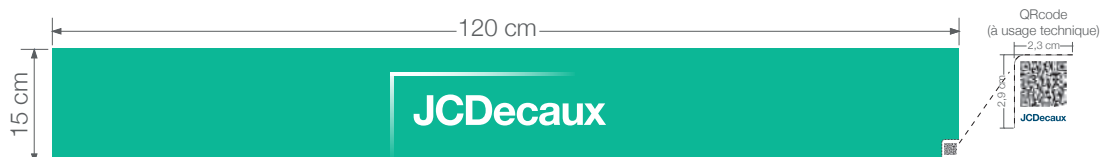

Files

Final files have to be sent in PDF format, by mail or using Wettransfer to mbt-air@jcdecaux.com

Rooftop Banner

120 x 15 cm

JCDecaux Metro Bus Tram

13/01/2022

Specifications Techniques

Qualité - format

- Format : 120 x 15 cm
- Données techniques :
Affiche vinyle adhésif dos noir

Lien direct vers le gabarit :

<https://www.jcdecaux-belux.com/fr/gabarit-mbt/rooftop-banner-120x15-10>

Normes et type de fichiers